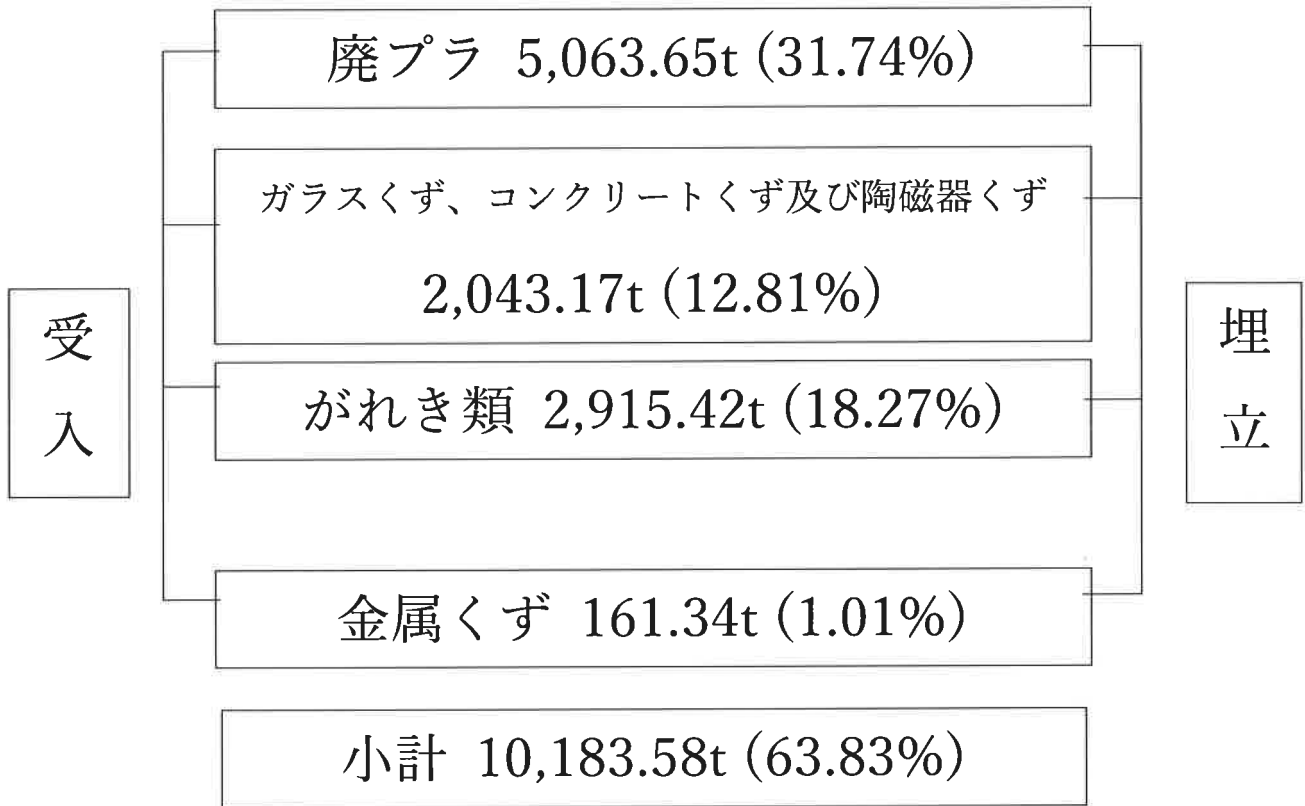

マテリアルフロー図  
令和2年度 埋立処分

令和2年度 中間処理 (破碎)

マテリアルフロー図  
令和3年度 埋立処分

令和3年度 中間処理 (破碎)

マテリアルフロー図

令和4年度 埋立処分

令和4年度 中間処理 (破碎)

マテリアルフロー図  
令和2年度 収集運搬

マテリアルフロー図  
令和3年度 収集運搬

マテリアルフロー図  
令和4年度 収集運搬