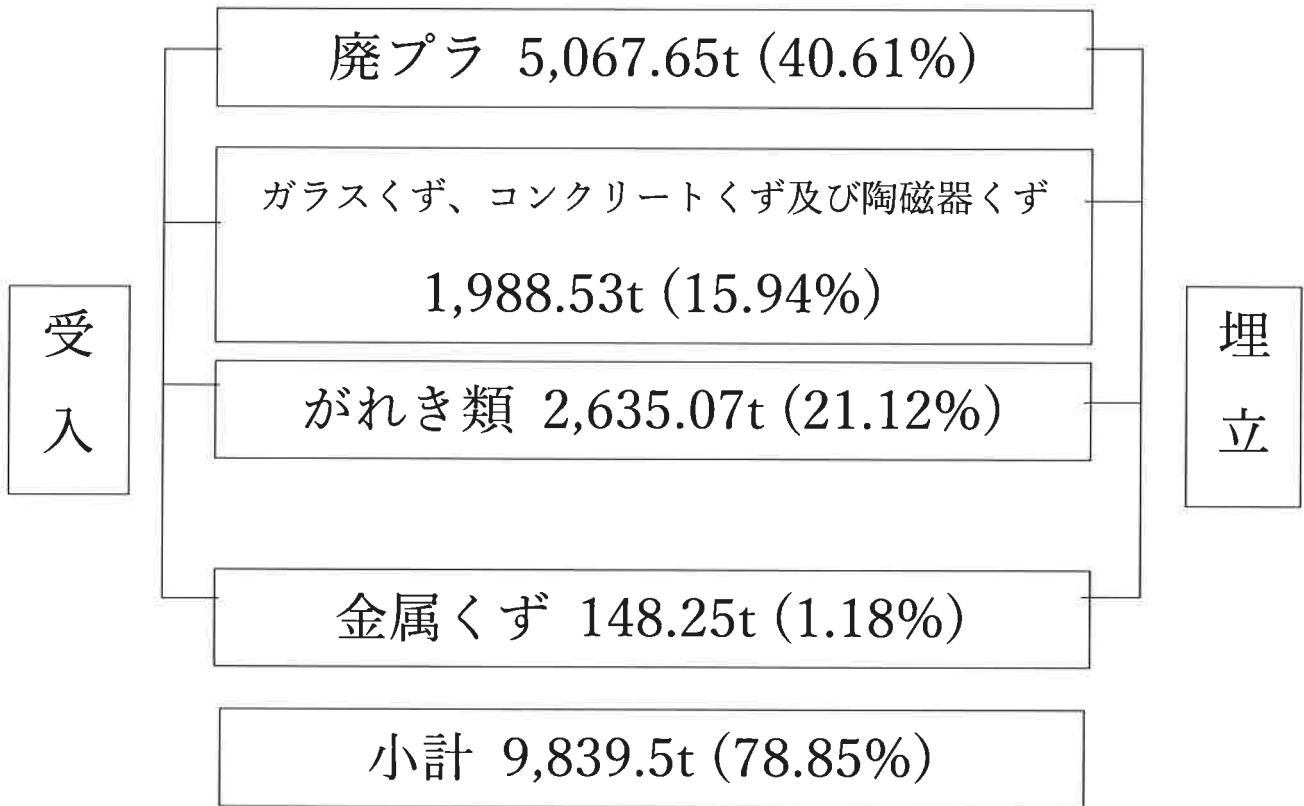

マテリアルフロー図  
令和2年度 埋立処分

令和2年度 中間処理 (破碎)

マテリアルフロー図  
令和3年度 埋立処分

令和3年度 中間処理 (破碎)

マテリアルフロー図

令和4年度 埋立処分

令和4年度 中間処理 (破碎)

マテリアルフロー図  
令和2年度 収集運搬

マテリアルフロー図  
令和3年度 収集運搬

マテリアルフロー図  
令和4年度 収集運搬