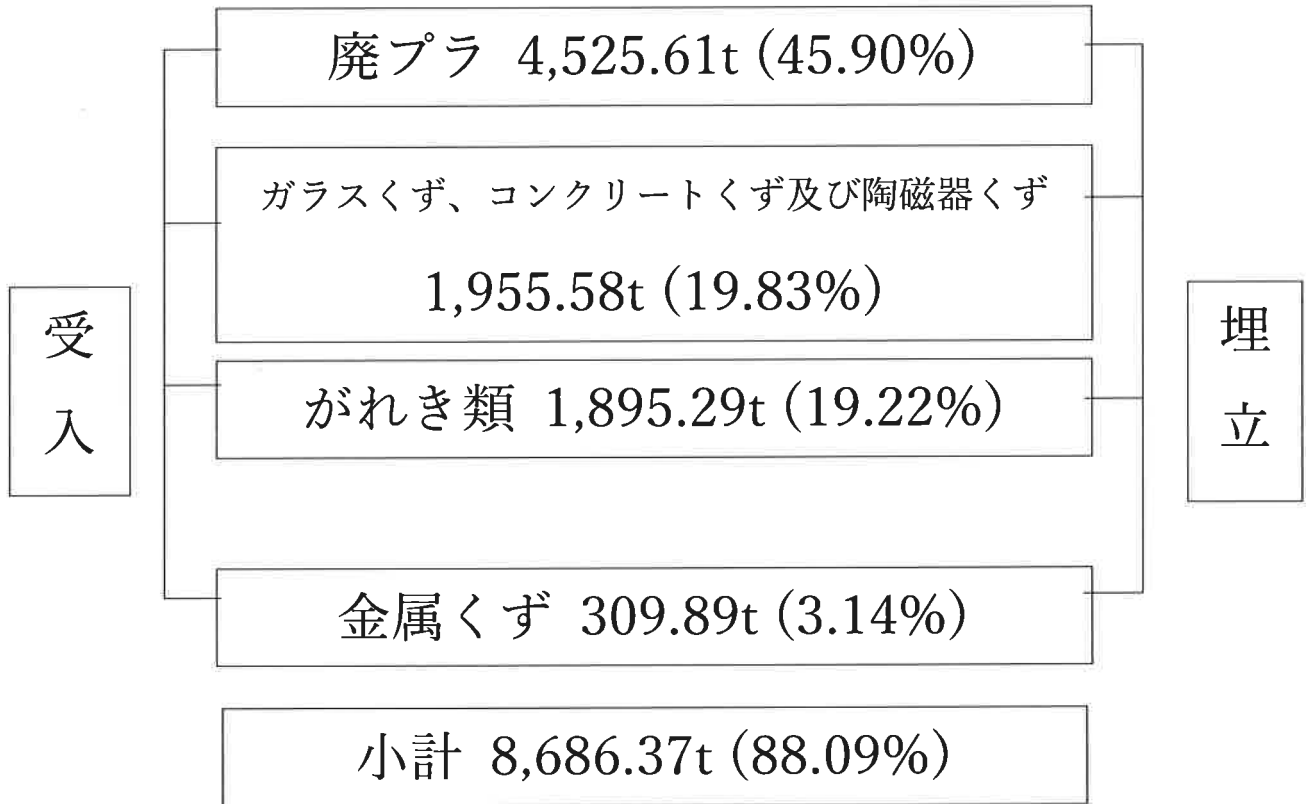

マテリアルフロー図  
令和2年度 埋立処分

令和2年度 中間処理 (破碎)

マテリアルフロー図  
令和3年度 埋立処分

令和3年度 中間処理 (破碎)

マテリアルフロー図

令和4年度 埋立処分

令和4年度 中間処理 (破碎)

マテリアルフロー図  
令和2年度 収集運搬

マテリアルフロー図  
令和3年度 収集運搬

マテリアルフロー図  
令和4年度 収集運搬