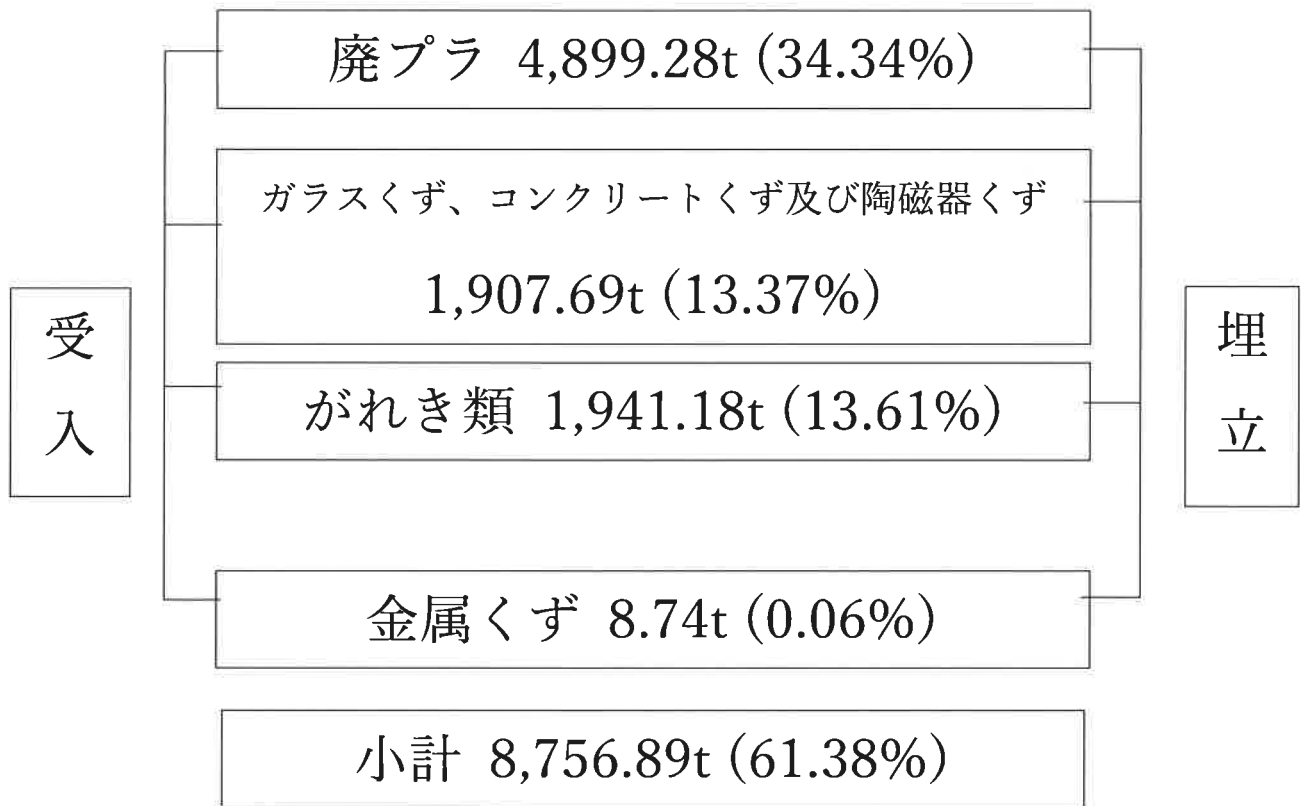

マテリアルフロー図

令和元年度 埋立処分

令和元年度 中間処理 (破碎)